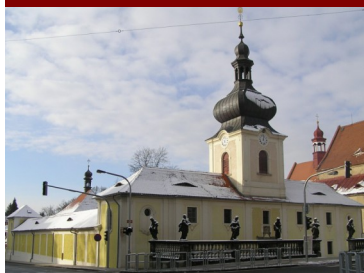

Kontakt:

Loreta Rumburk

Tř. 9. května 149/27

e-mail: loreta.rumburk@seznam.cz

GSM 00420 604 555 922

Vystavuje:

Mateřské centrum Koťátko, Mateřské centrum Větrník v Rumburku, Salesiánský klub mládeže Rumburk - Jiříkov, o.s., Družina Základní školy U Nemocnice v Rumburku a Dům dětí a mládeže Rumburk

O vánočních svátcích zavřeno: 21. 12. 2014 - 1. 1. 2015

Vstupné 50 a 25 Kč

www.loretarumburk.cz

České	Švýcarsko
Sächsische	Schweiz